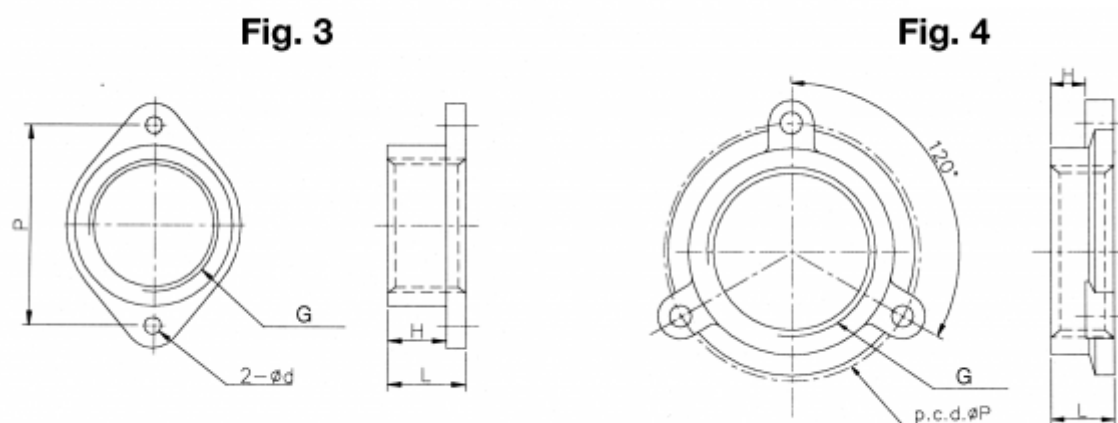

Varenummer: 27590919940
Beskrivelse: Gevindtilslutning 9-T40 4"
KB-9..

Mål

d	= 9
FIG	= 3
G (gevind)	= 4"
H	= 29
L	= 36
Model	= KB-9...
P	= 150